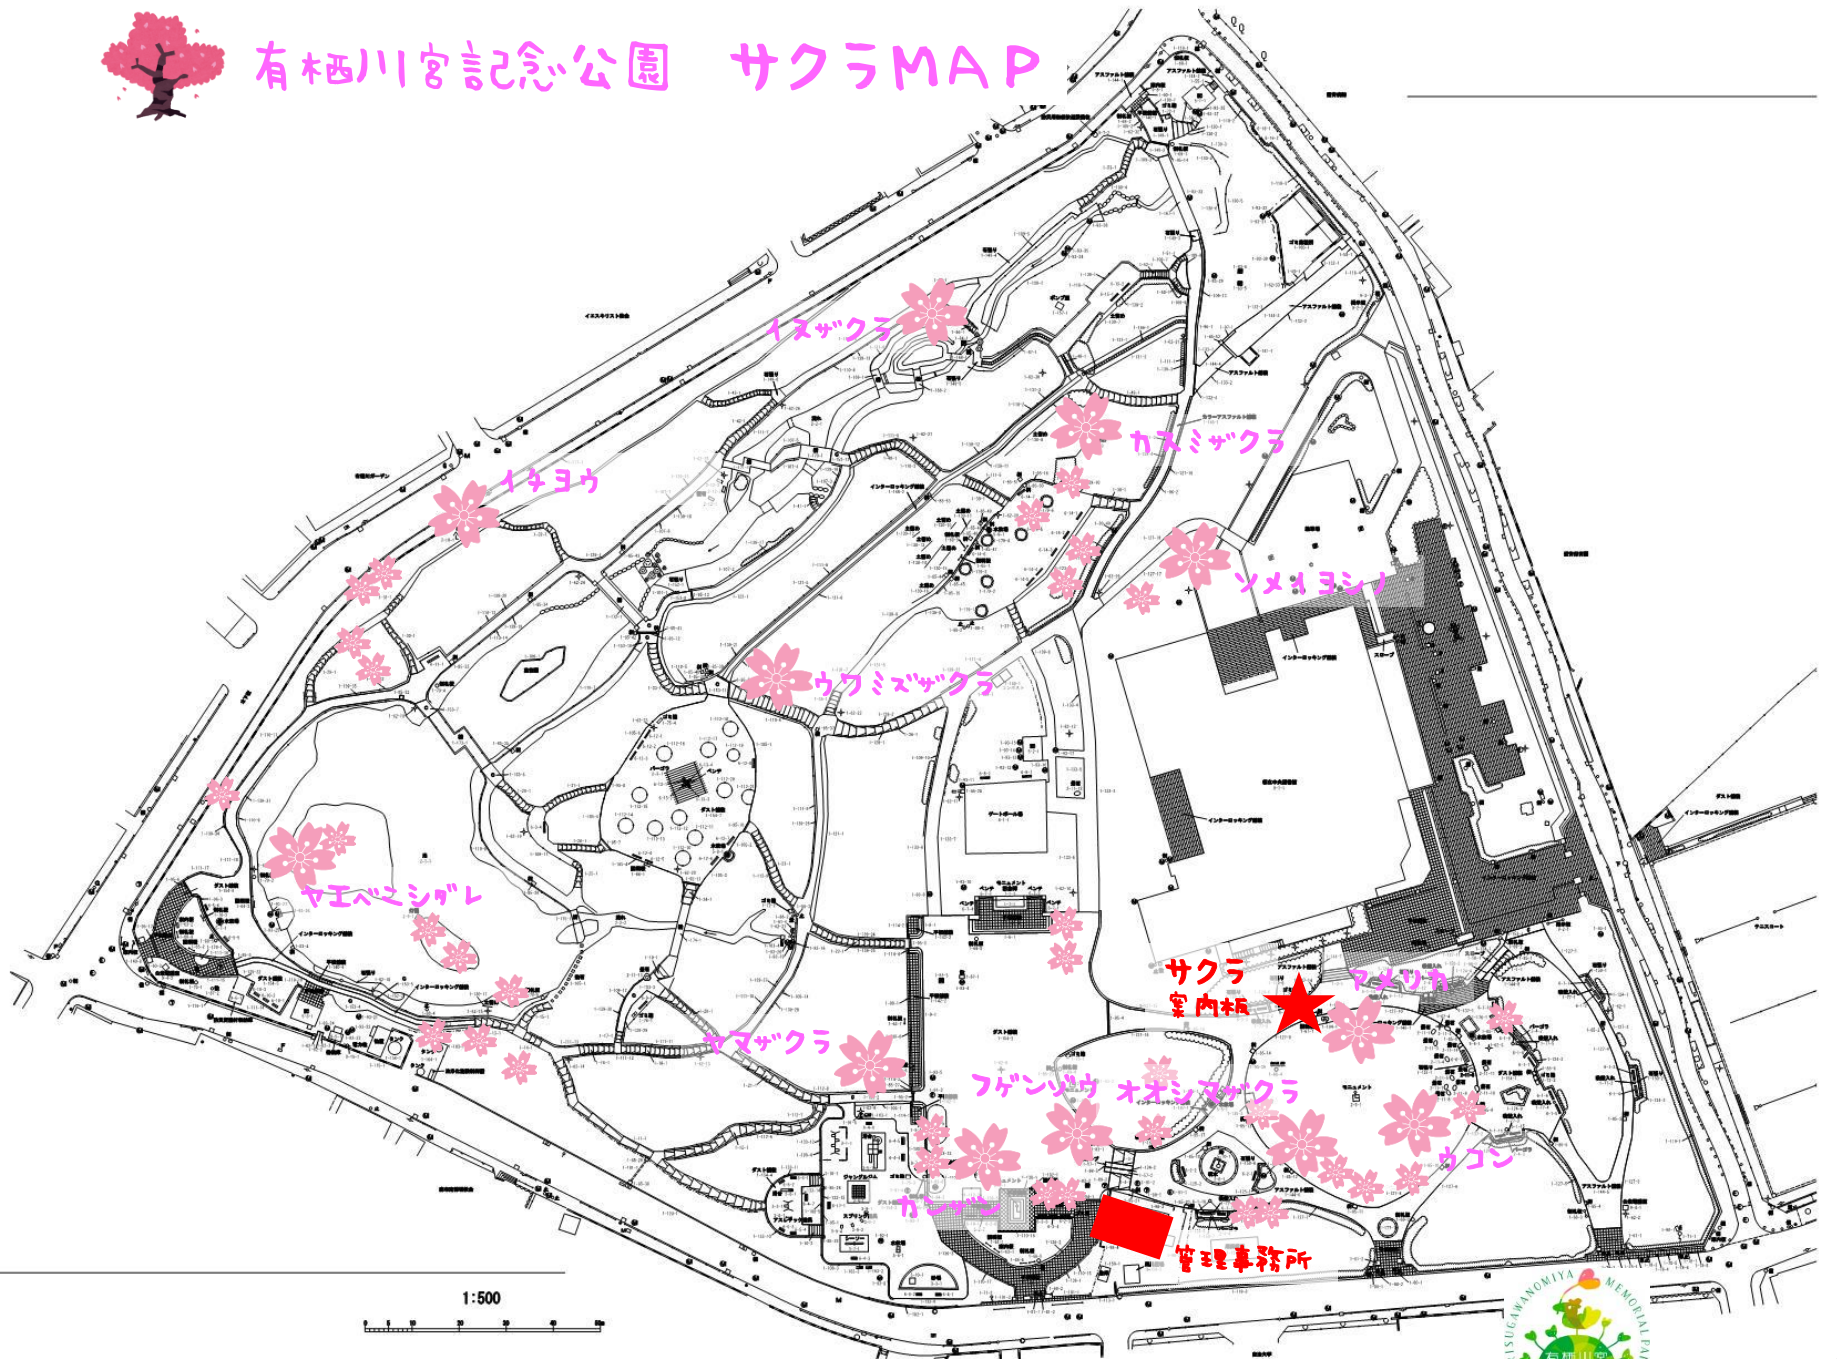

# 有栖川宮記念公園 サクラMAP

2015.4.1現在